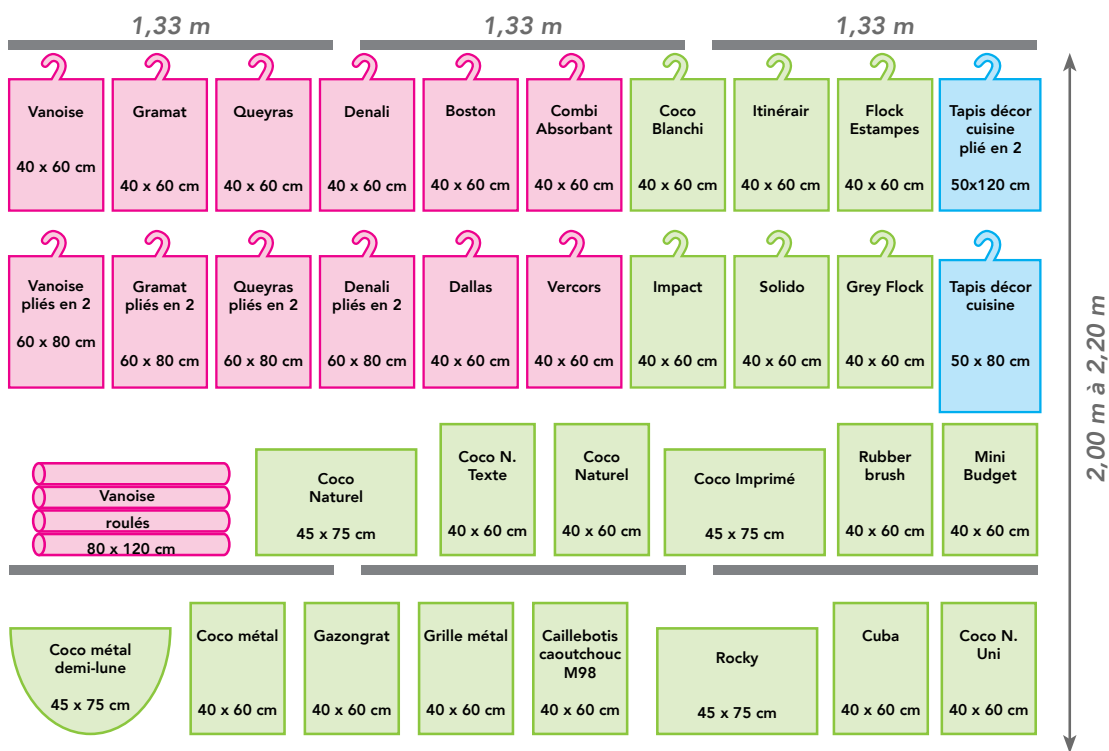

Nous créons vos plans d'implantations sur mesure

MATÉRIEL D'IMPLANTATION ADAPTABLE SUR 95 % DES MOBILIERS

NOS PANIÈRES

Système d'accroche pour barre de charge

Tablettes fils

5 dimensions : L 500 mm - P 600 mm - H 200 mm
L 950 mm - P 600 mm - H 200 mm
L 1290 mm - P 600 mm - H 200 mm
L 1290 mm - P 400 mm - H 180 mm
L 950 mm - P 400 mm - H 180 mm

Nos présentoirs sont disponibles sous certaines CGV*

NOS BROCHES

Broche droite - L 450 mm - Ø 20 mm

Accroche pour barre de charge

Broche coudée droite ou gauche
L 550 mm - Ø 20 mm

Support pour Rouleaux Smarty dans implantation linéaire.

Broche escalier 4 niveaux

NOS BARRES DE CHARGE

Barres de charge réglables

L 1000 mm - PAS 25/50
L 1330 mm - PAS 25/50

NOS SUPPORTS ILV

Support ILV

L 365 à 500 mm
Largeur 600 mm

NOS PORTE-ÉTIQUETTES

Porte-étiquettes PVC à clipser

Porte-étiquettes

(* CGV : Conditions Générales de Ventes)