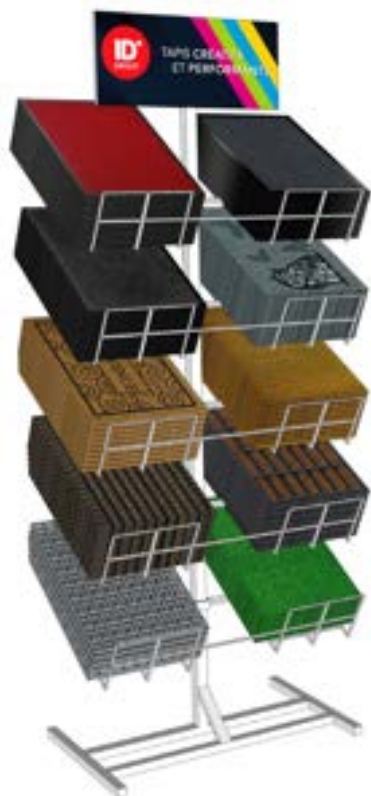

Présentoir
10 panières
monface

Présentoir
5 rouleaux
à la coupe

Pour
rouleaux
de largeur
1,2 m

Johan MARKS / Thomas PARIENTE
06 15 73 75 04 / 06 23 45 56 16
johan.marks@pm-export.com
tp.pmexport@gmail.com