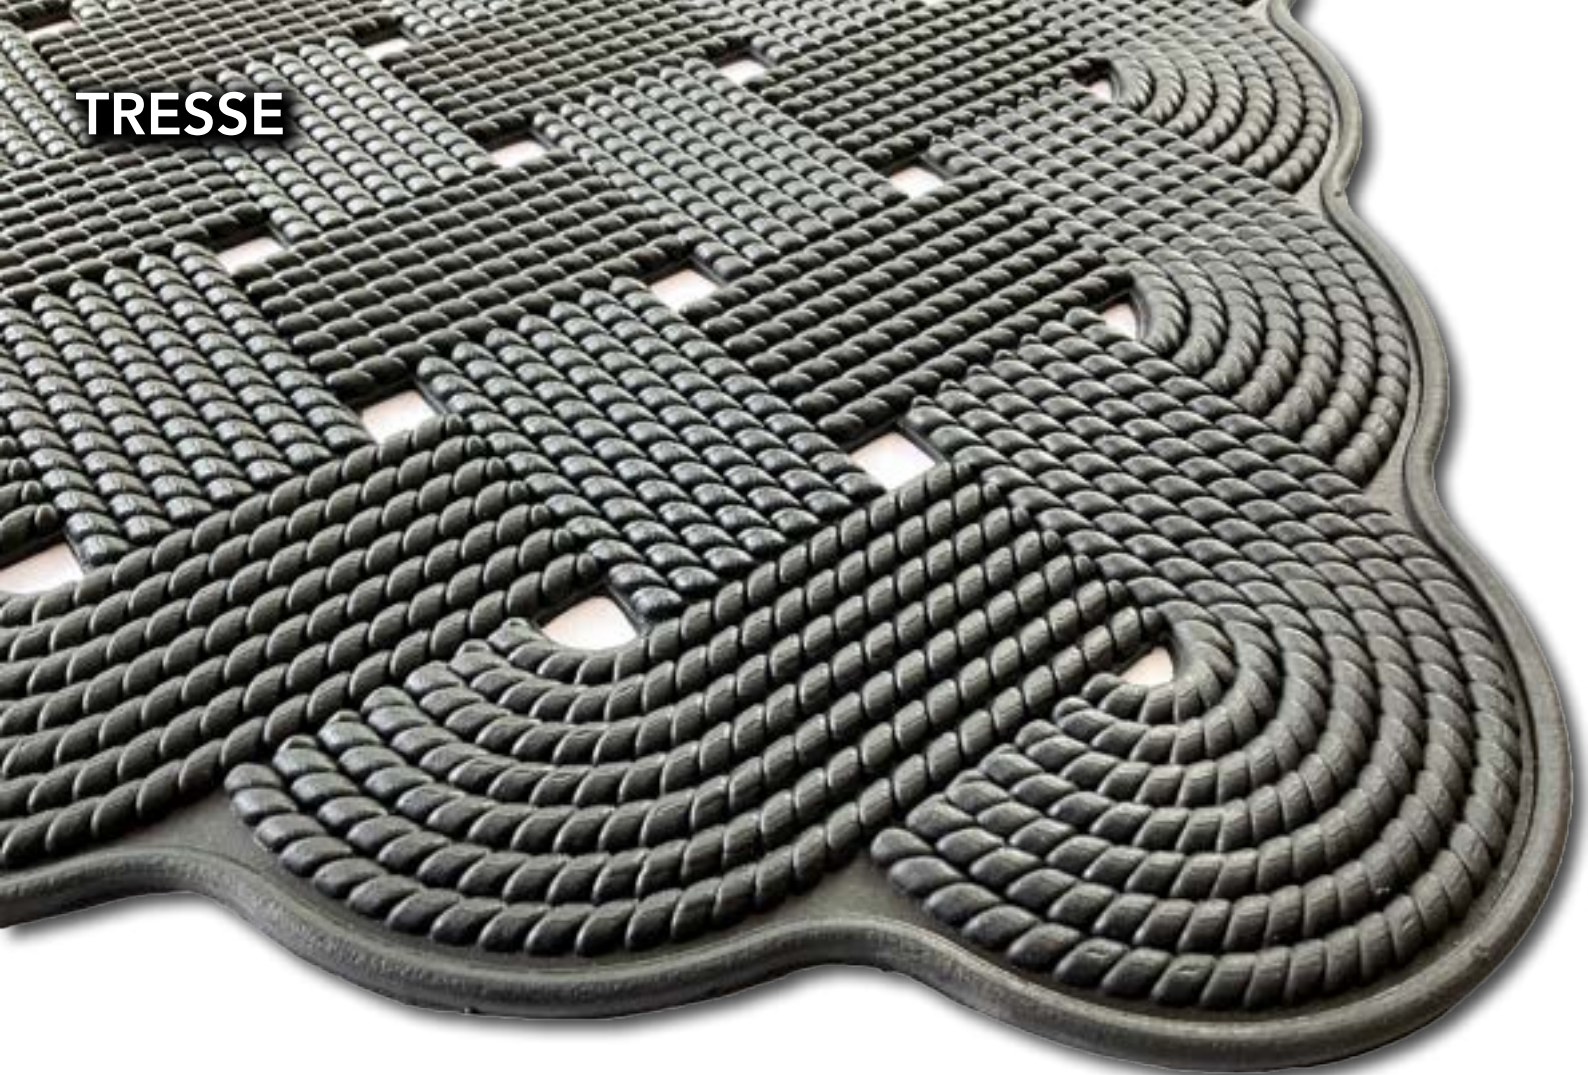

TRESSE

Extérieur

Nettoyage au
jet d'eau

Secouer pour
nettoyer

Très résistant

Caoutchouc
naturel

Recyclé

Recyclable

Caoutchouc

REACH
Sans phtalate