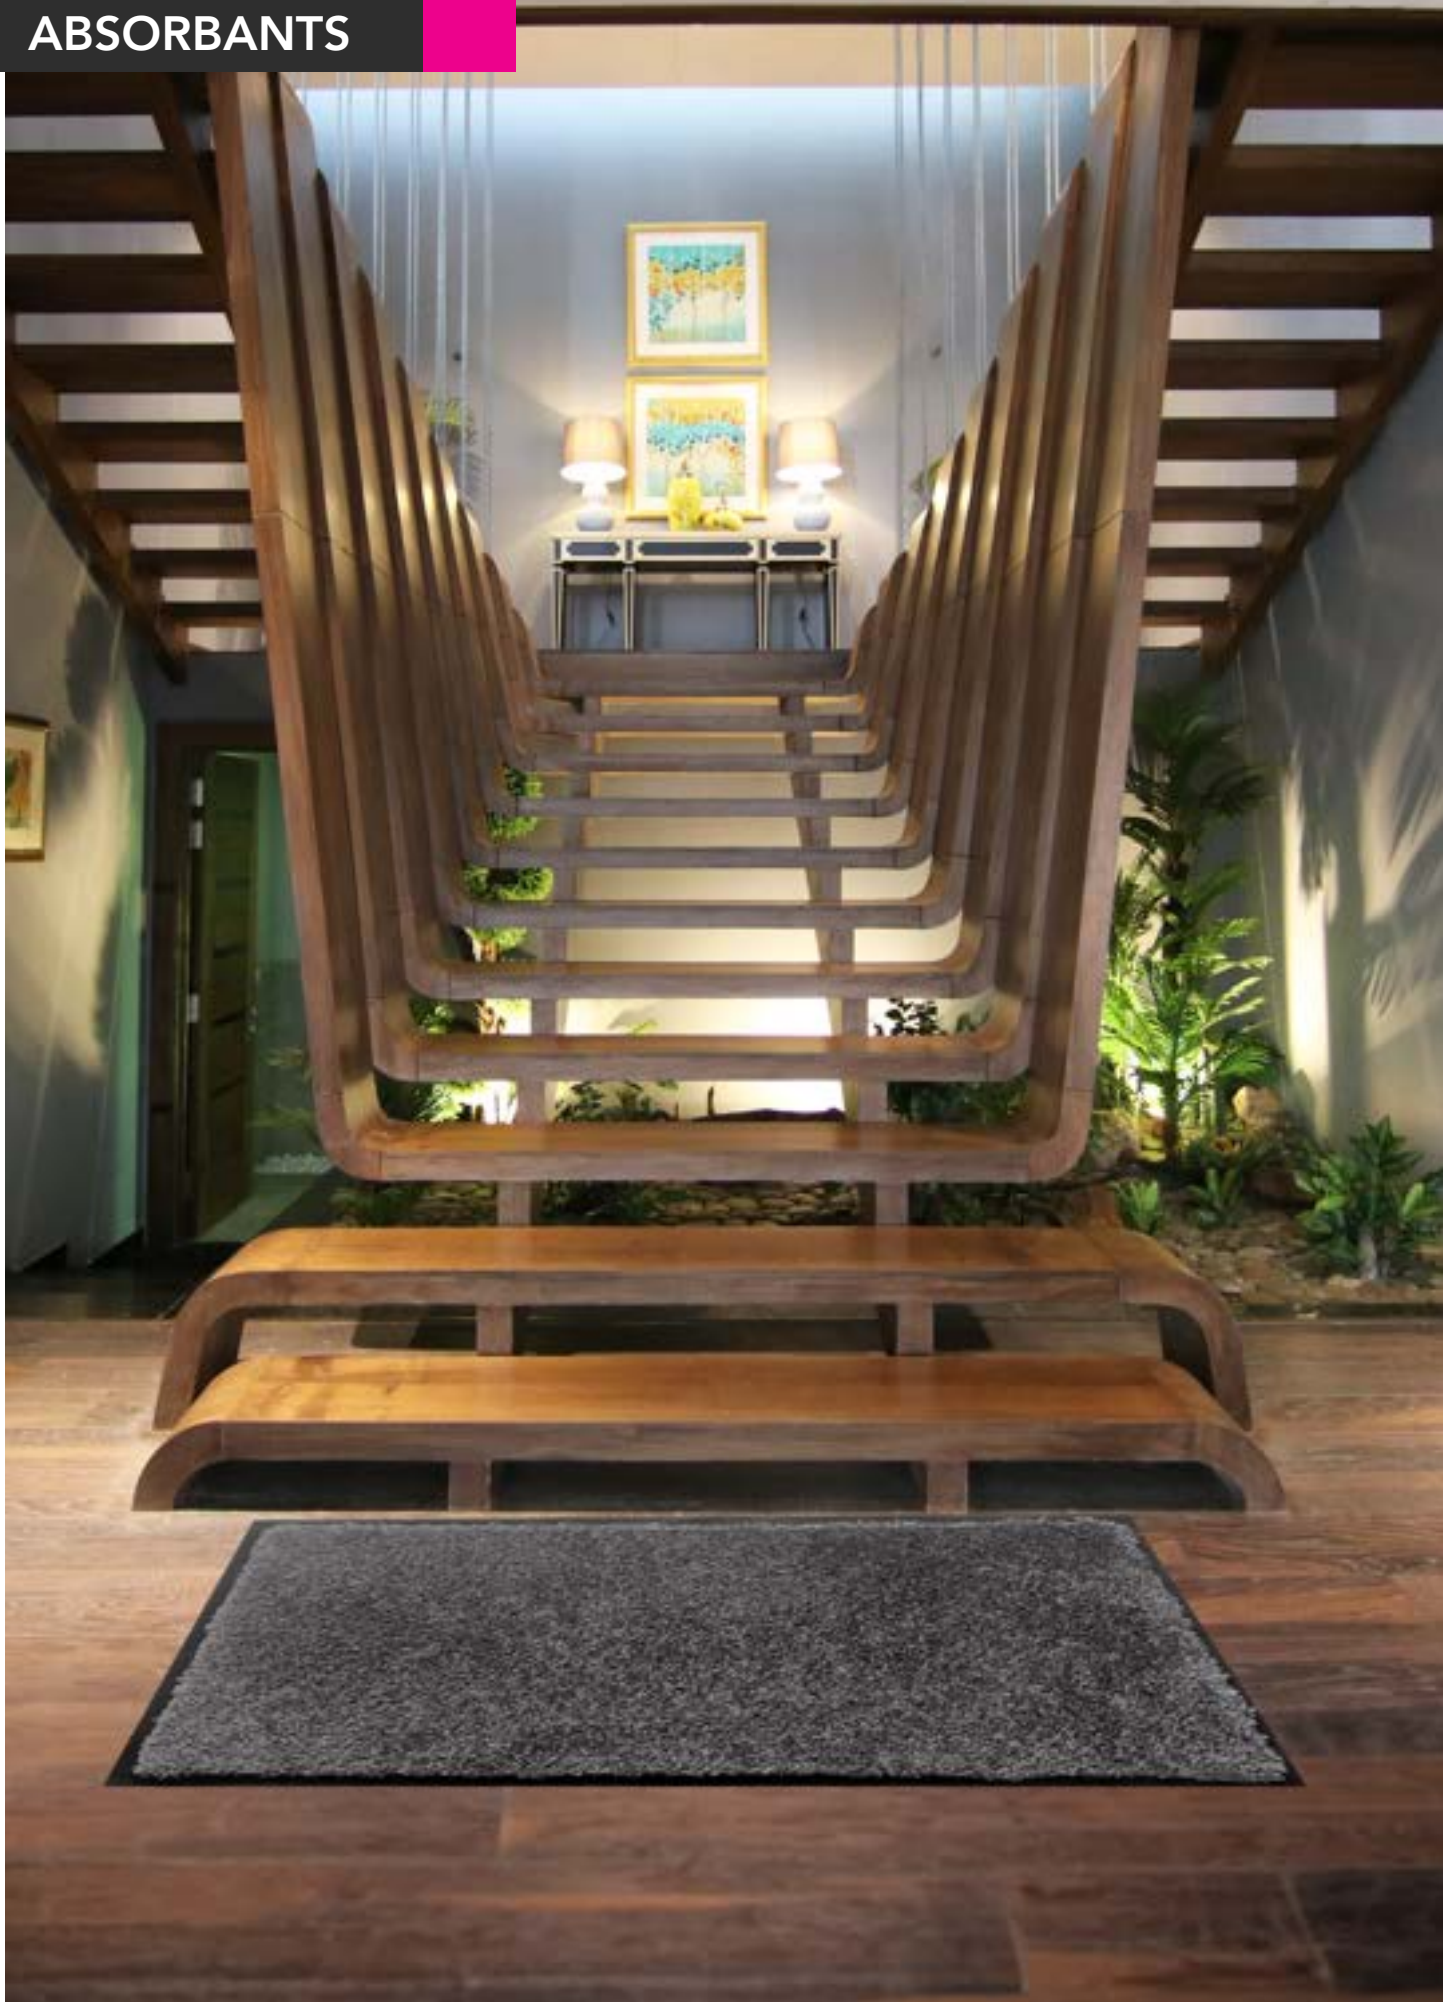

ABSORBANTS