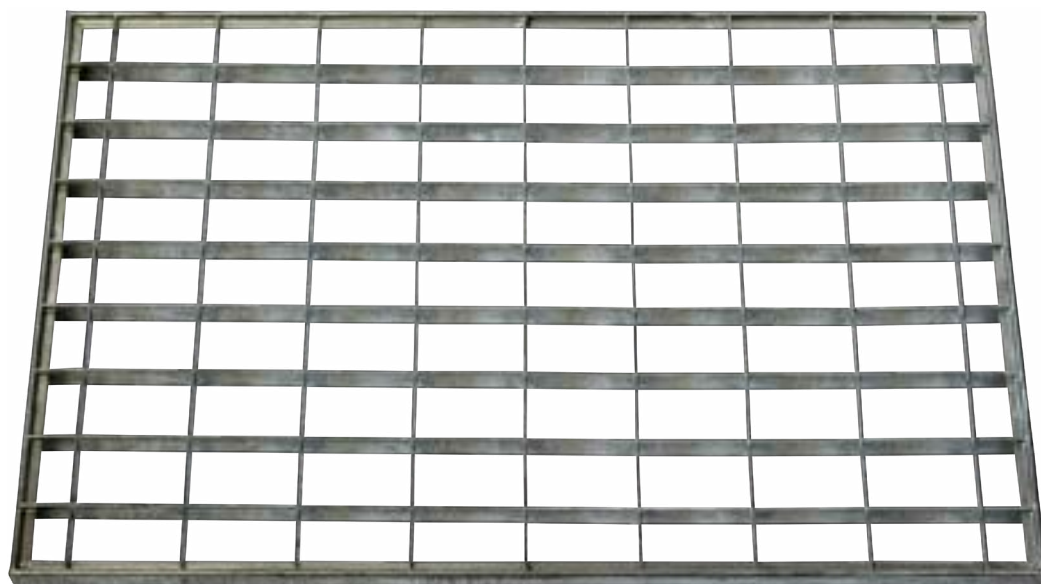

40x60cm Grille Métal

A plat

3 700023 605004

à l'unité