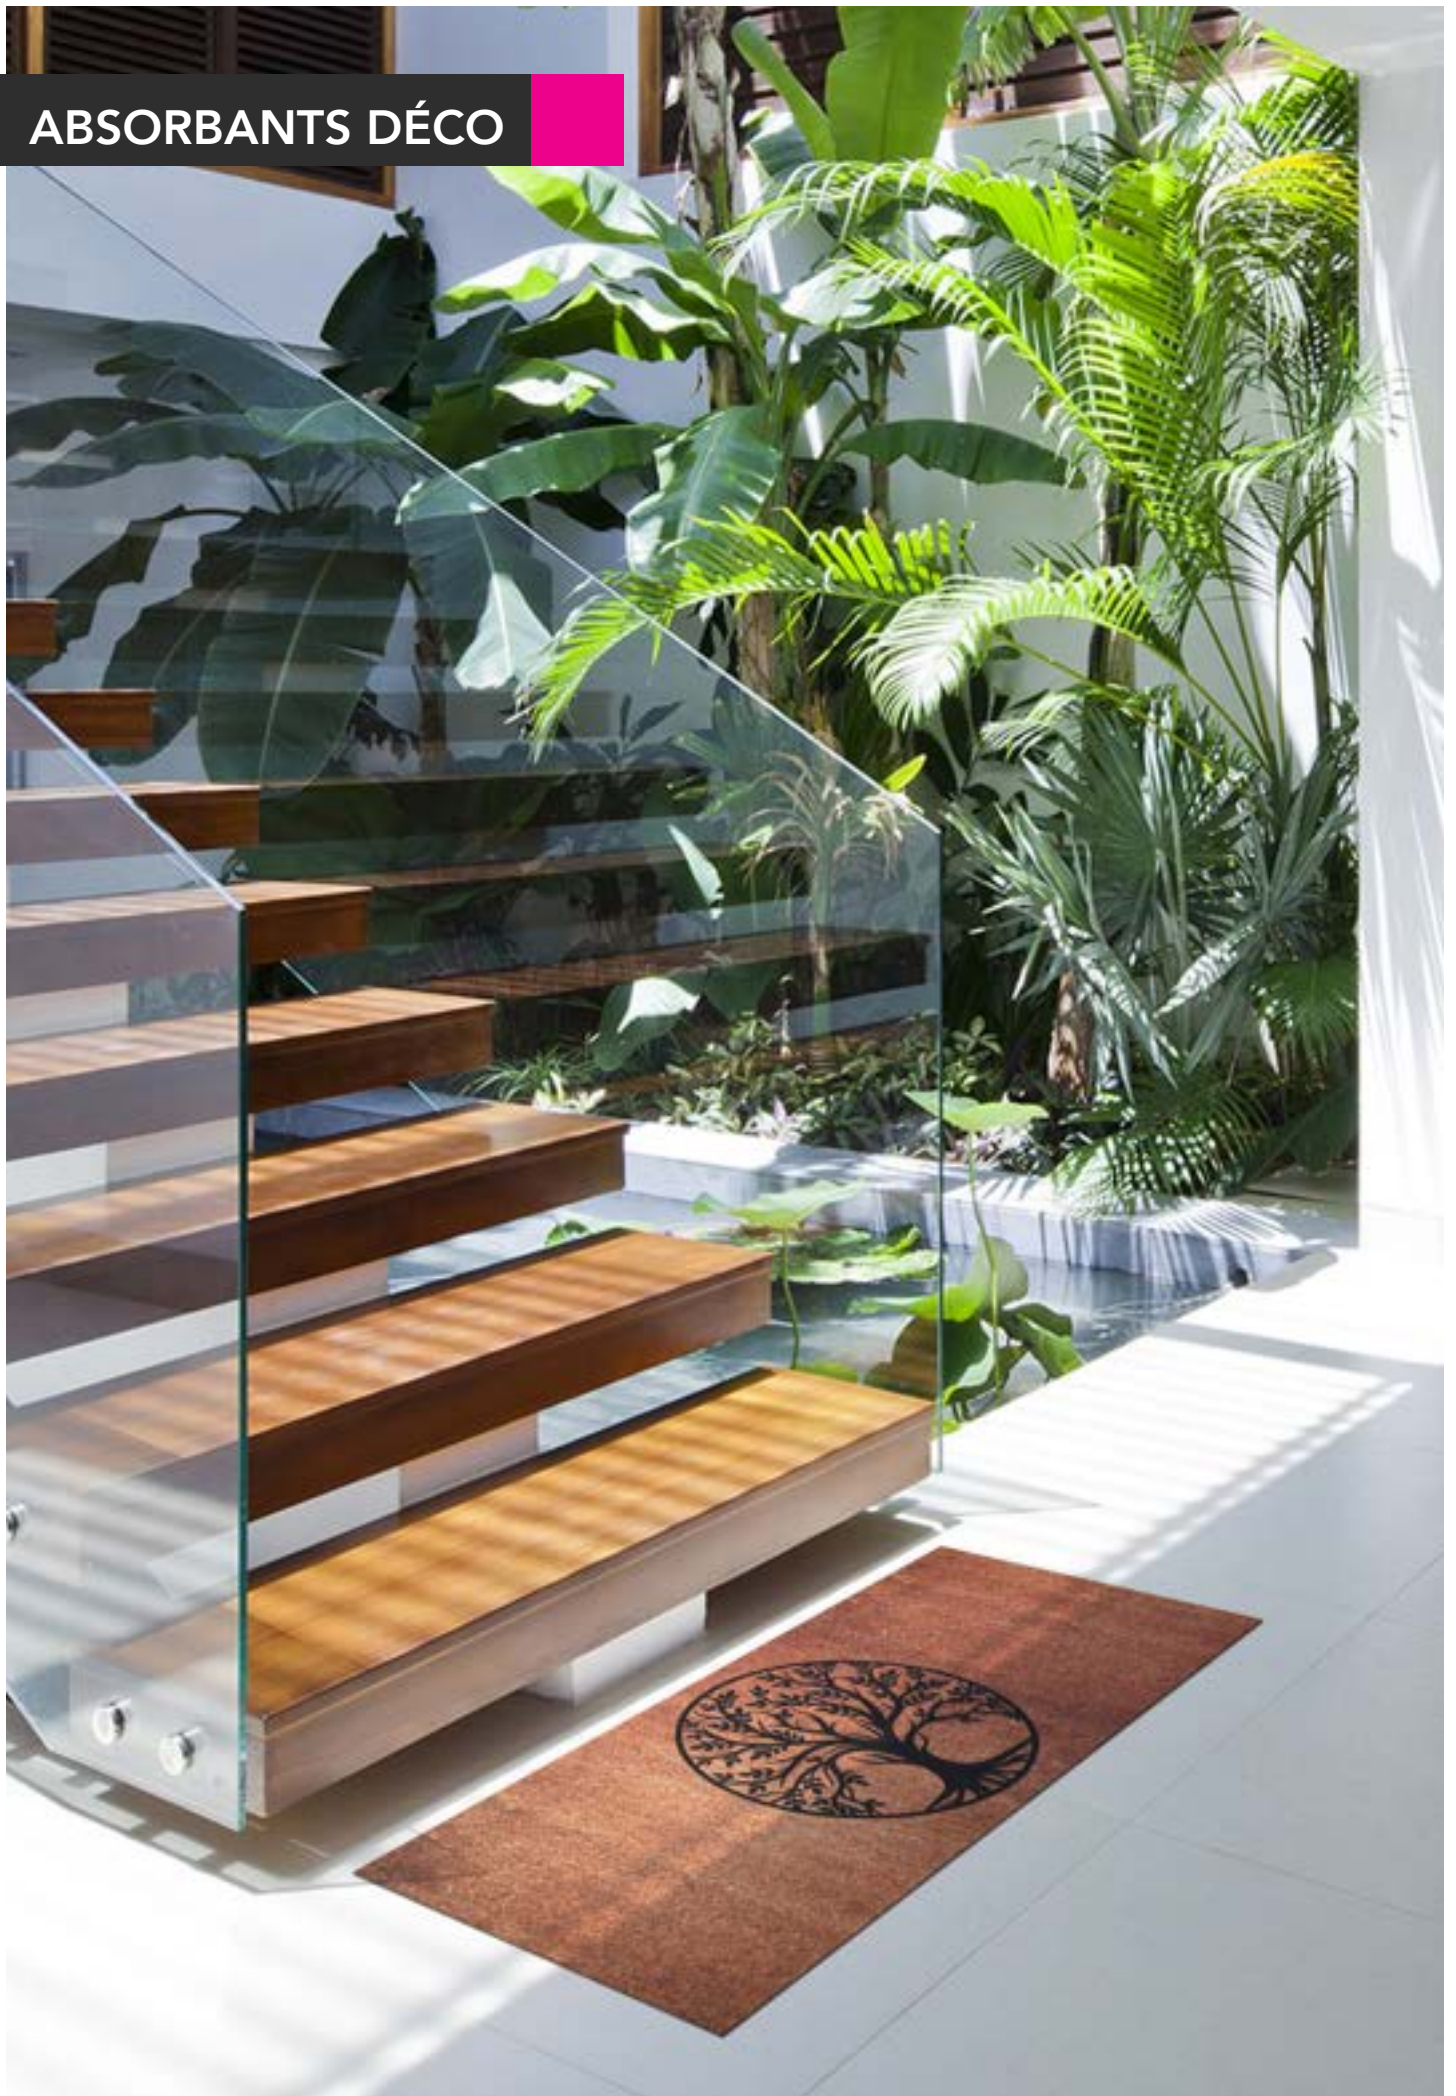

ABSORBANTS DÉCO

BOSTON

DESIGNÉ &
IMPRIMÉ
EN FRANCE

TAILLES
40 x 60 cm
50 x 80 cm

COMPOSITION
Impression transfert sur
fibres 100% polyamide
sur semelle en gel latex.

PLUS PRODUIT.

STANDARD
100

2101002
Centexbel