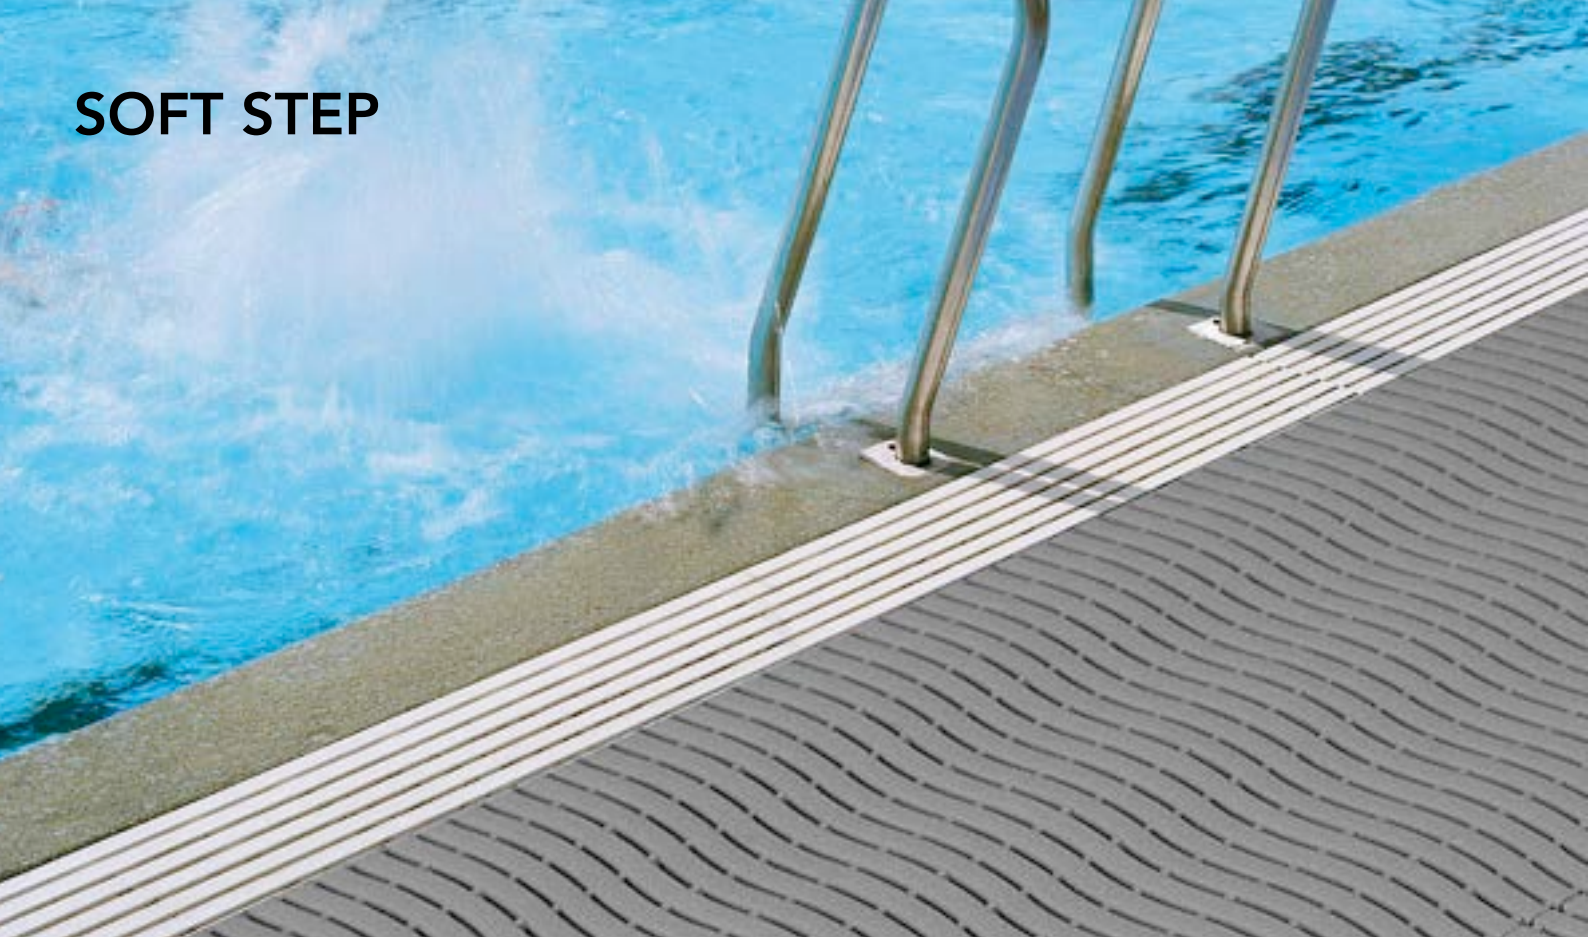

1x30m

3 700023 609101

Rouleau

SOFT STEP

Intérieur

Extérieur

Nettoyage au jet d'eau

Haute Qualité